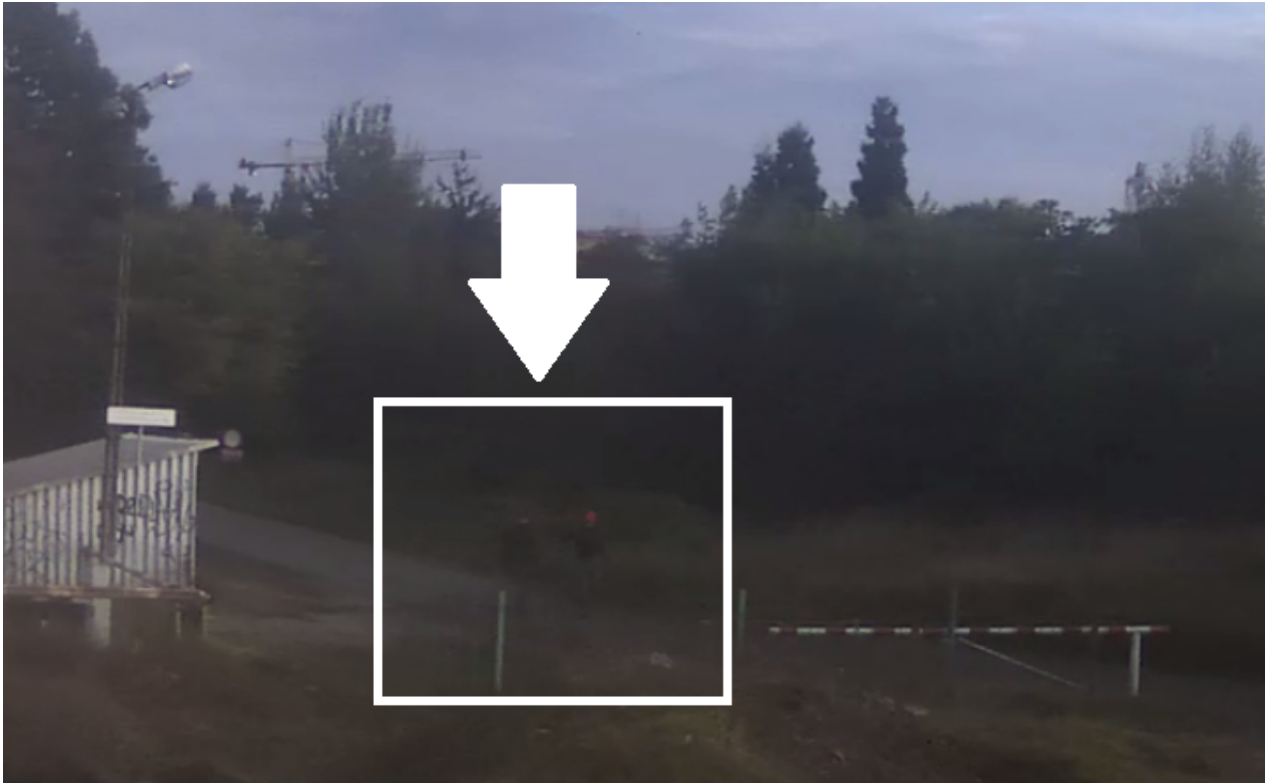

Świadkowie zdarzenia, osoby mogące rozpoznać mężczyzn lub posiadające jakiegokolwiek informacje mogące przyczynić się do ustalenia ich tożsamości, proszone są o kontakt z policjantami z I komisariatu pod nr telefonu **47 85 135 00** lub pod adresem e-mail: **kp1@katowice.ka.policja.gov.pl**
Gwarantujemy anonimowość!