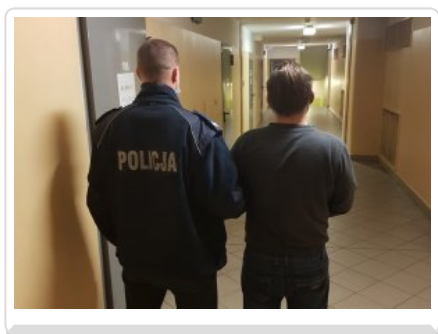

KOMENDA MIEJSKA POLICJI W KATOWICACH

<https://katowice.policja.gov.pl/k14/informacje/wiadomosci/326505,Areszt-dla-mezczyzny-ktory-chcial-zdetonowac-butle-z-gazem-i-wysadzac-budynek.html>

2022-08-13, 00:11

ARESZT DLA MĘŻCZYZNY, KTÓRY CHCIAŁ ZDETONOWAĆ BUTLĘ Z GAZEM I WYSADZIĆ BUDYNEK

Data publikacji 14.12.2021

Mężczyzna, który zabarykadował się w mieszkaniu i groził wysadzeniem butli gazowej, a także groził śmiercią swojej żonie, aby wymusić pieniądze na alkohol, został tymczasowo aresztowany. W akcji uczestniczyli policyjni kontrterrorysty. Podejrzanemu, który już przebywa w areszcie, grozi kara do 8 lat więzienia.