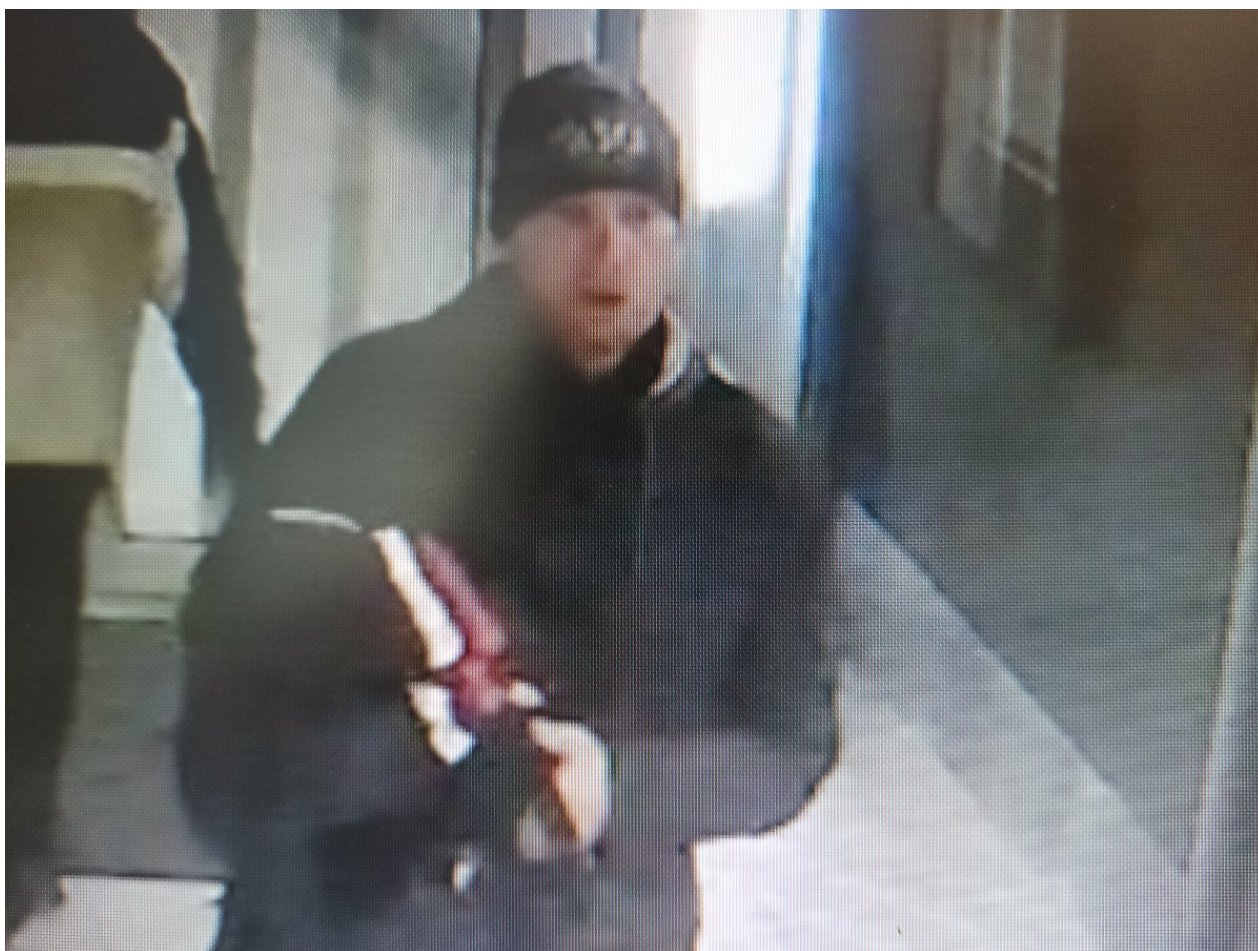

KOMENDA MIEJSKA POLICJI W KATOWICACH

<https://katowice.policja.gov.pl/k14/informacje/wiadomosci/324274,Podjezrzany-o-kradziez-z-wlamaniem-czy-rozpoznajesz.htm>

2022-08-12, 22:22

PODEJRZANY O KRADZIEŻ Z WŁAMANIEM – CZY ROZPOZNAJESZ?

Data publikacji 12.11.2021

Publikujemy wizerunek mężczyzny, podejrzewanego o kradzież z włamaniem. Osoby, które mogą rozpoznać mężczyznę, proszone są o kontakt z policjantami z Komisariatu VI Policji w Katowicach pod nr tel.: 47 851 38 50, 47 851 38 85 lub na adres poczty elektronicznej e-mail: kp6@katowice.ka.policja.gov.pl

Kryminalni z Komisariatu VI Policji w Katowicach prowadzą czynności w sprawie kradzieży z włamaniem. Do zdarzenia doszło 7 kwietnia 2021 roku na terenie dworca PKP, gdzie podejrzewany mężczyzna z pracowniczej szafki ukradł ubrania, legitymację ZUS oraz dowód osobisty. Wizerunek podejrzewanego zarejestrował monitoring.